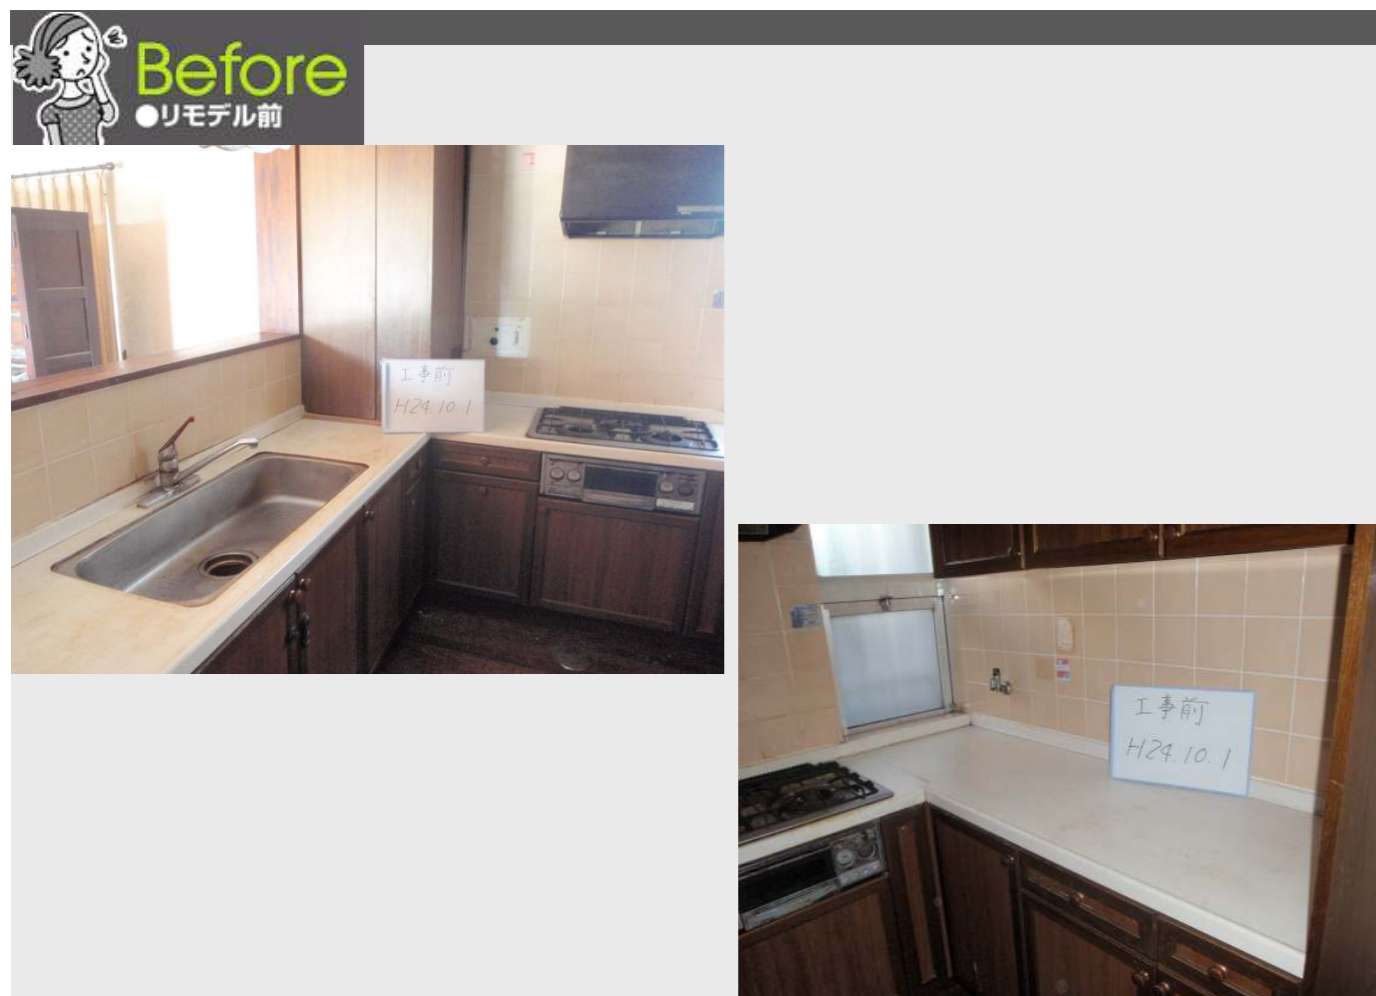

リモデル事例シート

株式会社リビングウェル

お施主様 鹿児島市西坂元町 K様

タイトル	堅牢なキッチンにしたかった	建物形態	鉄筋2階建て	築年数	30年
施工費用	200万円	施工期間	10日	家族構成	夫婦 子供1人
商品仕様	・タカラスタANDARDシステムキッチン:レミュー L型 人工大理石カウンター 対面カウンター付				
工事内容	コの字型キッチンの一部を切り離しL型キッチンへ。対面カウンターをキッチンの部材で一体型にする。床壁天井の内装も一新する。				

コーナーにあった食器乾燥機も撤去してすっきりとしたL型キッチンになりました。キッチン回りの壁はパネルで仕上げました。七宝焼きの扉と相まってとても美しいキッチンになりました。

担当からのコメント

風通しが悪いとかで薄暗いキッチンでの作業を余儀なくされていましたが、思い切って対面の壁とトール型の食器乾燥機を撤去してすっきりしたL型キッチンにするよう計画されました。ほぼ計画通りのキッチンになりとても気に入ってもらいました。家族が一番集うダイニングが素敵にリフォームできてとても喜んでおられます。